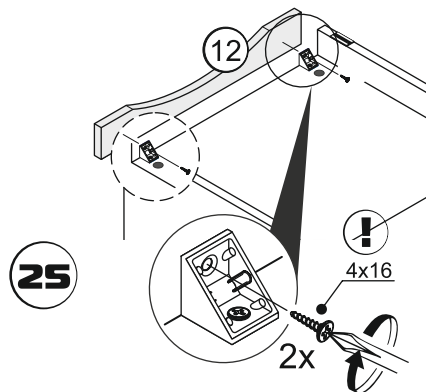

EAC
EAC3 || RU D-RU.AG03.B.83554

EVA Nightstand
Спальня ЕВА
Тумба прикроватная

#	Quantity	↔	↗
9	1	140	436
10	1	303	436
11	1	460	436
12	1	60	436

Tag from the manufacturer Only for the Customs Union countries.