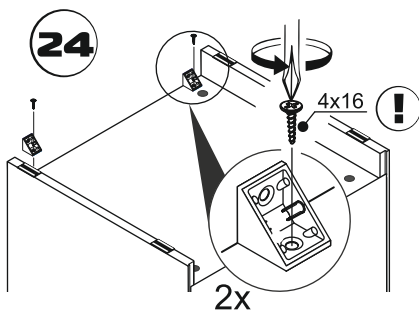

EAC
EAC3 || RU D-RU.AG03.B.83554

EVA Nightstand
Спальня ЕВА
Тумба прикроватная

#	Quantity	↔	↗
9	1	140	436
10	1	303	436
11	1	460	436
12	1	60	436

Tag from the manufacturer Only for the Customs Union countries.